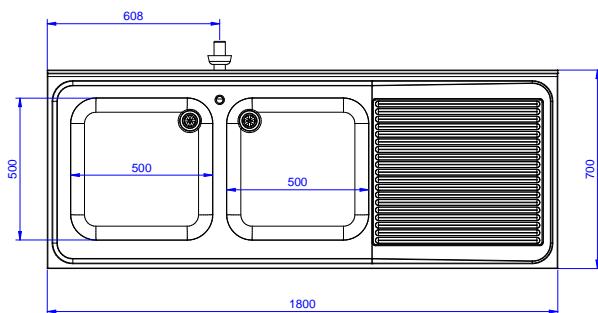

Descrizione

Articolo N° _____

Lavatoio in acciaio inox AISI 304 con piano di lavoro da 50 mm e spessore 10/10. Insonorizzato con piega salvamani sui bordi e dotato di involucro perimetrale ed angoli saldati. Porta scorrevoli fonoassorbenti. Piedini regolabili in altezza. Alzatina paraspruzzi posteriore con raggiatura 10 mm, altezza 100 mm e spessore 13 mm. Due vasche da 500x500x300 mm dotata di tubo troppopieno e piletta di scarico da 2". Gocciolatoio stampato posizionato sulla parte destra sotto il quale si può inserire una lavastoviglie.

Approvazione: _____

Fronte

Lato

D = Scarico acqua

Alto

Scarico

Posizione scarico: Da destra a sinistra

Informazioni chiave

Larghezza armadio:	1745 mm
Profondità armadio:	645 mm
Altezza armadietto:	385 mm
Dimensioni esterne, larghezza:	1800 mm
Dimensioni esterne, profondità:	700 mm
Dimensioni esterne, altezza:	1000 mm
Dimensione alzatina, altezza:	100 mm
Dimensione alzatina, profondità:	13 mm
Dimensione alzatina, raggio:	R=10
Numero di vasche:	2
Dimensione vasca:	500x500xH300
Numero e tipologia di porte:	2 Scorrevole
Spessore piano di lavoro:	50 mm
Peso netto:	60 kg