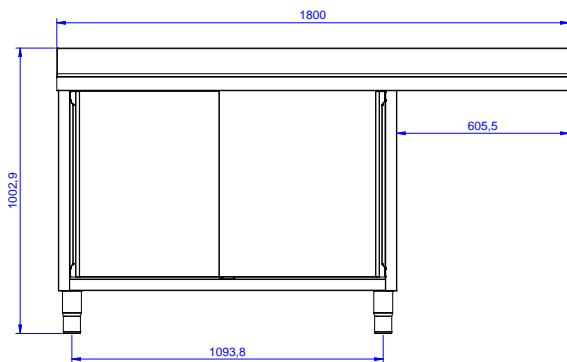

Fronte

Lato