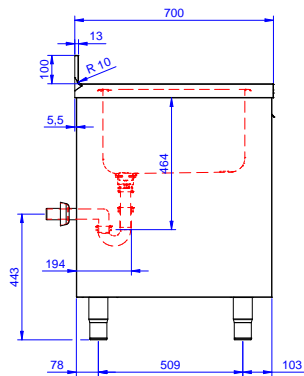

Descrizione

Articolo N° _____

Lavatoio in acciaio inox AISI 304 con piano di lavoro da 50 mm e spessore 10/10. Insonorizzato con piega salvamani sui bordi e dotato di involucro perimetrale ed angoli saldati. Porta scorrevoli fonoassorbenti. Piedini regolabili in altezza. Alzatina paraspruzzi posteriore con raggiatura 10 mm, altezza 100 mm e spessore 13 mm. Due vasche da 500x500x300 mm dotata di tubo troppopieno e piletta di scarico da 2". Gocciolatoio stampato posizionato sulla parte destra sotto il quale si può inserire una lavastoviglie.

Accessori opzionali

- Kit 4 ruote, di cui due con freno, diametro 100 mm, per tavoli armadiati (altezza complessiva su ruote = 860 mm) PNC 855299
- Rubinetto con leva a gomito con canna, 3/4" monoforo PNC 855322
- Rubinetto con leva a gomito con canna corta, 3/4" monoforo PNC 855323
- Rubinetto a pedale con canna e con pedali caldo e freddo, 3/4" PNC 855328
- Sifone singolo in plastica da 2 " per lavatoi PNC 895313

Approvazione: _____

Fronte

Lato

D = Scarico acqua

Alto

Scarico

Posizione scarico: Da destra a sinistra

Informazioni chiave

Larghezza armadio:	1745 mm
Profondità armadio:	645 mm
Altezza armadietto:	385 mm
Dimensioni esterne, larghezza:	1800 mm
Dimensioni esterne, profondità:	700 mm
Dimensioni esterne, altezza:	1000 mm
Dimensione alzatina, altezza:	100 mm
Dimensione alzatina, profondità:	13 mm
Dimensione alzatina, raggio:	R=10
Numero di vasche:	2
Dimensione vasca:	500x500xH300
Numero e tipologia di porte:	2 Scorrevole
Spessore piano di lavoro:	50 mm
Peso netto:	60 kg